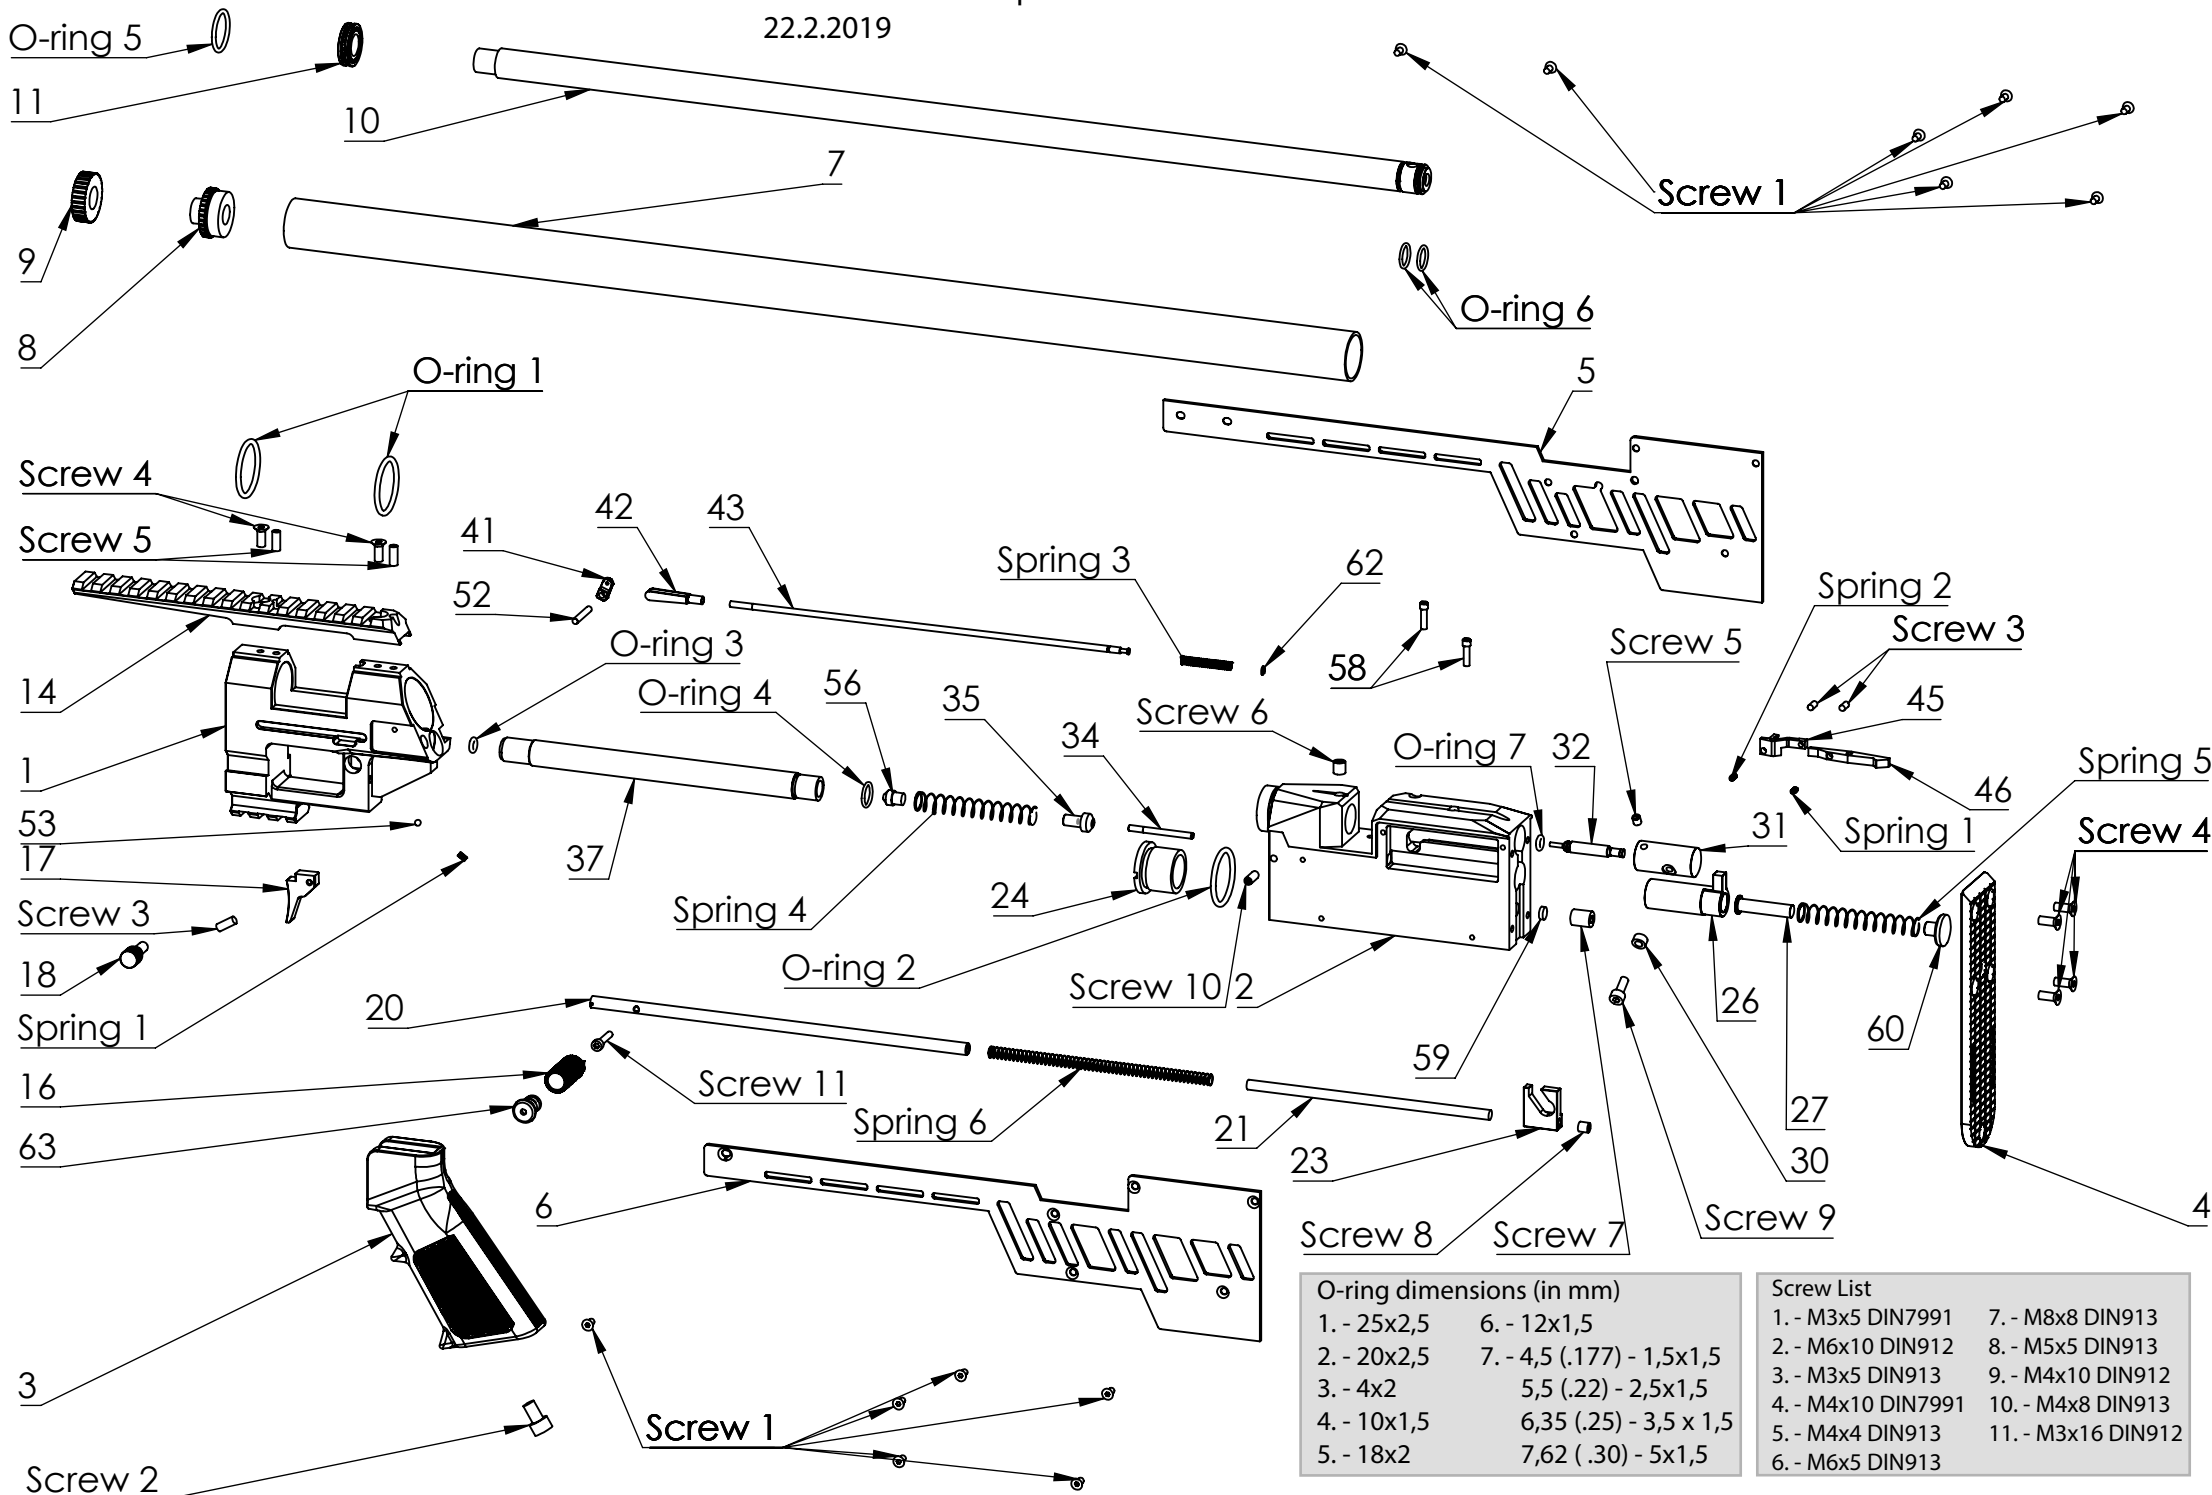

RTI - The Priest II Exploded View
22.2.2019

O-ring dimensions (in mm)	
1. - 25x2,5	6. - 12x1,5
2. - 20x2,5	7. - 4,5 (.177) - 1,5x1,5
3. - 4x2	5,5 (.22) - 2,5x1,5
4. - 10x1,5	6,35 (.25) - 3,5 x 1,5
5. - 18x2	7,62 (.30) - 5x1,5

Screw List	
1. - M3x5 DIN7991	7. - M8x8 DIN913
2. - M6x10 DIN912	8. - M5x5 DIN913
3. - M3x5 DIN913	9. - M4x10 DIN912
4. - M4x10 DIN7991	10. - M4x8 DIN913
5. - M4x4 DIN913	11. - M3x16 DIN912
6. - M6x5 DIN913	